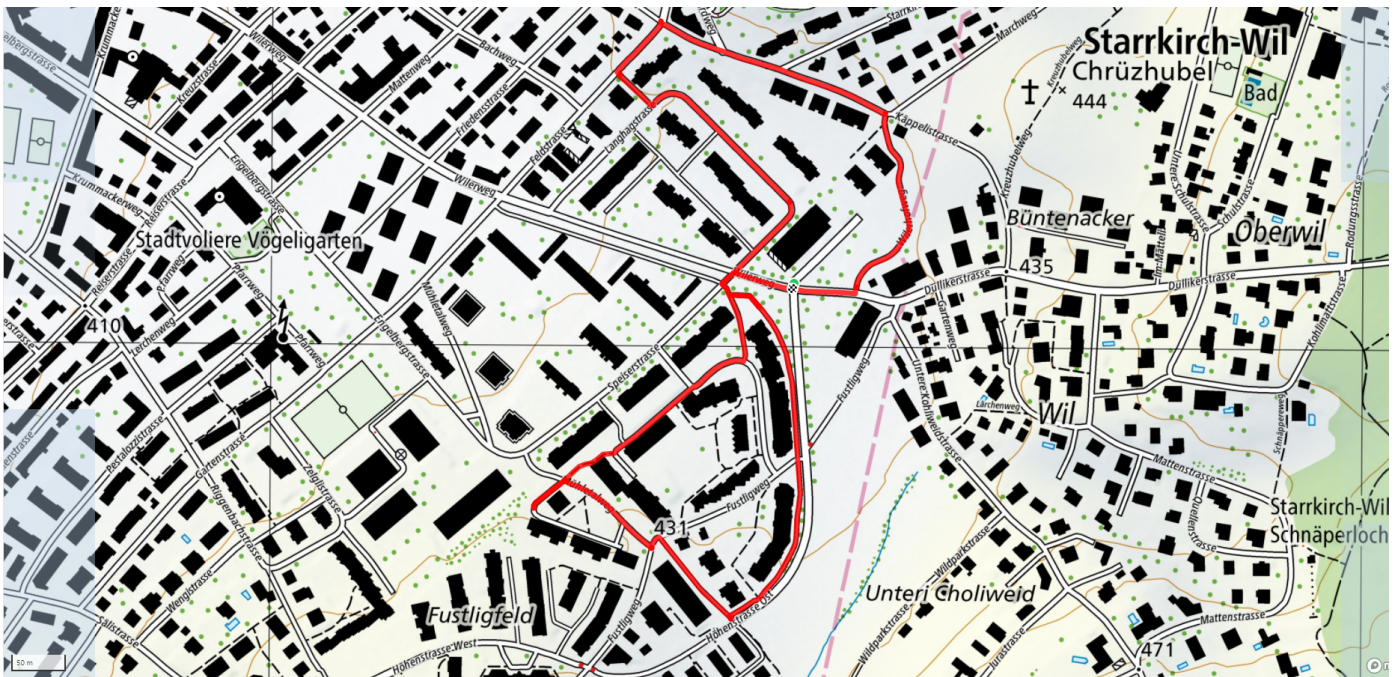

4

Olten Ost

2km

↑↓
29m

0

Treffpunkt

Bushaltestelle Wilerfeld (beim Coop)

schweizmobil.ch

zaemegolaufe.ch